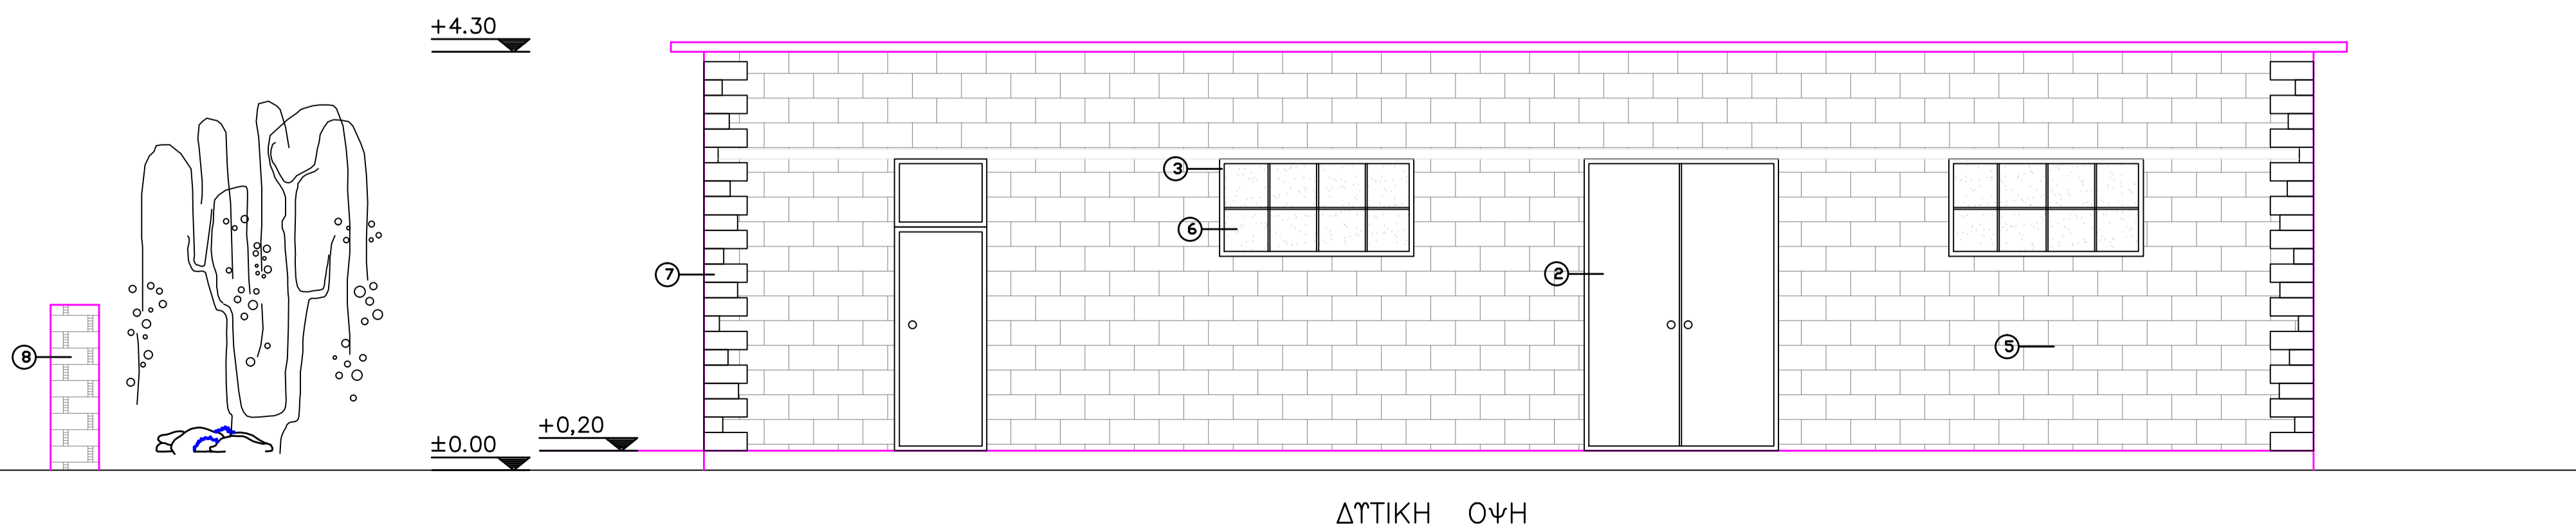

υπομνημα υλικων

1. επιχρισμα χρωμα γκρι
2. πορτα αλουμινιου χρωμα καφε
3. κοιφωμα αλουμινιου χρωμα καφε
5. υπαρχον πετρα
6. τζαμι με αμμοβολη
7. πετρα χρωματος ασπρο
8. πετροχτιστο τοιχειο περιφραξης
9. παραθυρο αλουμινιου με εξωφυλλο χρωμα καφε

ΙΔΙΟΚΤΗΤΗΣ:
ΔΗΜΟΣ ΝΙΚΟΛΑΟΥ ΣΚΟΤΦΑ

ΤΟΠΟΘΕΣΙΑ:
ΠΕΤΑ ΑΡΤΑΣ

ΕΡΓΟ : ΑΝΑΚΑΤΑΣΚΕΥΗ ΠΕΤΡΙΝΟΥ ΔΗΜΟΤΙΚΟΥ ΚΤΙΡΙΟΥ
ΣΤΟ ΠΕΤΑ ΔΗΜΟΥ ΝΙΚΟΛΑΟΥ ΣΚΟΤΦΑ ΚΑΙ
ΔΙΑΜΟΡΦΩΣΗ ΠΕΡΙΒΑΛΛΟΝΤΑ ΧΩΡΟΥ

ΘΕΜΑ ΣΧΕΔΙΟΥ :
ΟΨΕΙΣ

ΑΡΙΘΜΟΣ ΣΧΕΔΙΟΥ : Δ3 ΚΛΙΜΑΚΑ : 1 : 50

ΗΜΕΡΟΜΗΝΙΑ : ΑΥΓΟΥΣΤΟΣ 2021

ΜΕΛΕΤΗΤΗΣ :	ΘΕΩΡΗΘΗΚΕ:
ΒΑΣΙΛΑΚΗ ΜΑΡΙΑ	ΤΑΛΛΑΡΟΣ ΓΕΩΡΓΙΟΣ